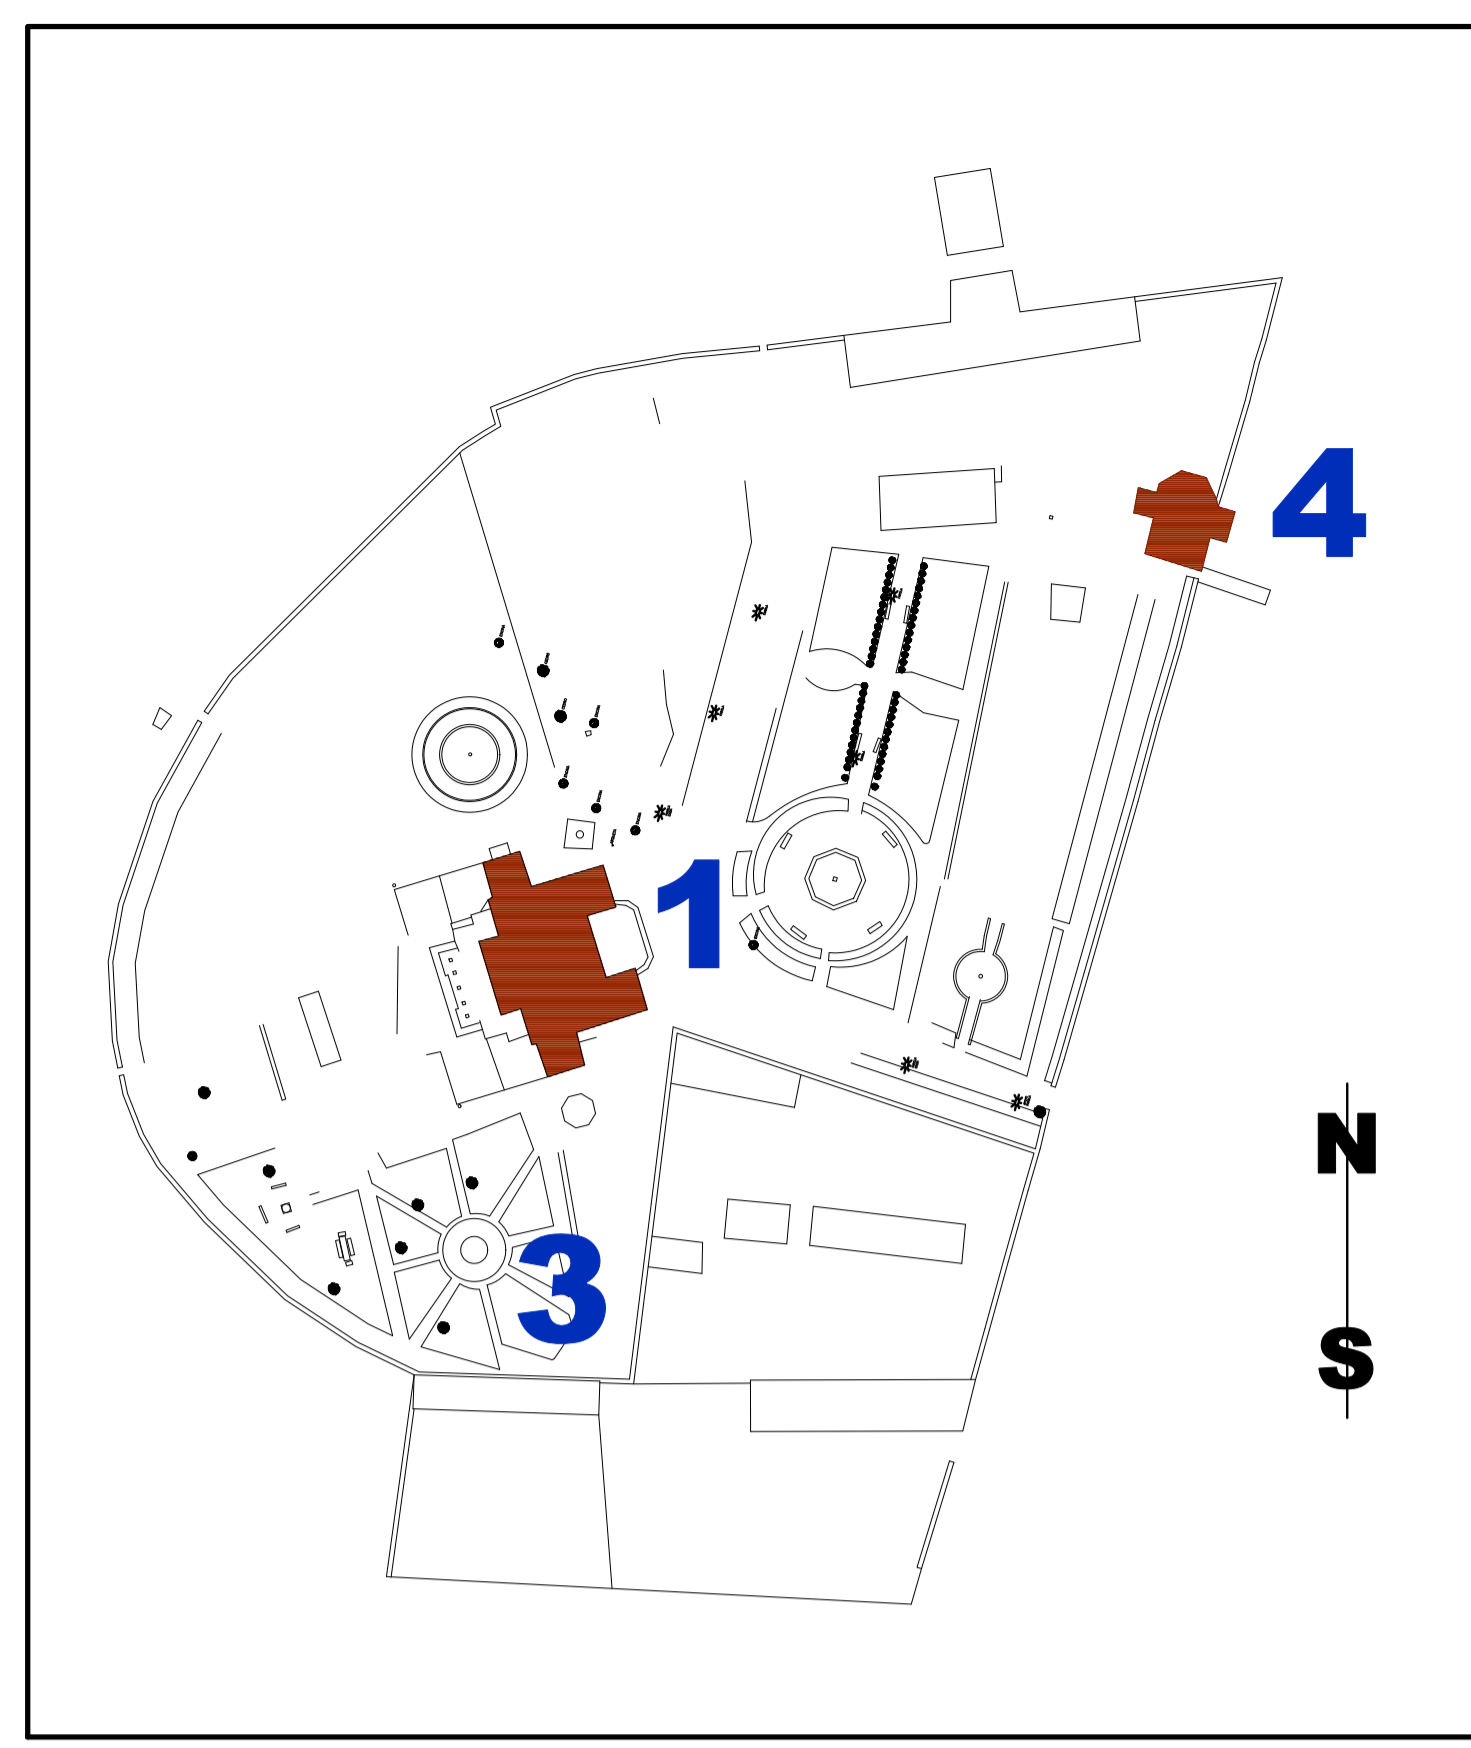

SITUACION. ACOMETIDA REDES GENERALES ESCALA: 1/5000

EMPLAZAMIENTO CASA DEL CUARTON ESCALA: 1/1000

LEYENDA TELECOMUNICACIONES . ACOMETIDA GENERAL

URBANIZACIÓN		ARQUETA 40x40x60 cm
TRAMO EXTERIOR		2T 110 ø mm
ZONA AJARDINADA		ARQUETA 40x40x60 cm
TRAMO INTERIOR		2 6 3T 110 ø mm

LEYENDA ABASTECIMIENTO . ACOMETIDA GENERAL

	ACOMETIDA ABASTECIMIENTO DE AGUA "CABEZA DE HORNO" A TRAGUNTIA
	ACOMETIDA ABASTECIMIENTO DE AGUA "CABEZA DE HORNO" A CASA DE "EL CUARTON"

- 1.- POSADA RURAL**
- 2.- INFRAESTRUCTURAS**
- 3.- RECUPERACION JARDINES**
- 4.- RECONSTRUCCION ERMITA**